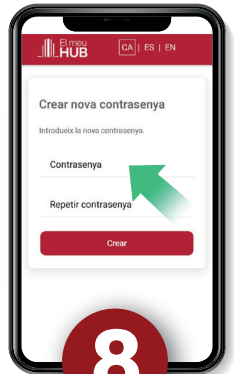

Descarrega't EL MEU HUB

i tingues sempre a mà
tota la informació de l'Hospital que necessites

Registra-t'hi amb menys d'un minut

Escaneja'm
per descarregar-te
l'aplicació

1

Descarrega't l'aplicació
El MeuHUB i "Accedeix
a l'Espai Personal".

2

Clica el text
"Registra't".

3

Introdueix les teves
dades. Se't demanarà
el CIP (Codi de la
Targeta Sanitària).
Clica "Enviar".

4

Un cop fet el registre,
clica el botó
"Sol·licitar Clau".

5

Rebràs un SMS al telèfon
indicat amb un codi que
has de recordar.

Rebràs un missatge a
l'adreça electrònica
indicada. Clica'n l'enllaç
corresponent.

6

Accediràs a una
pàgina en què hauràs
d'introduir-hi el codi
rebut per SMS.

7

Accediràs a una pàgina
en què hauràs de
crear-te la teva
contrasenya.

8

9

Amb la contra-
senya creada,
torna a "Accedir a
l'Espai Personal".