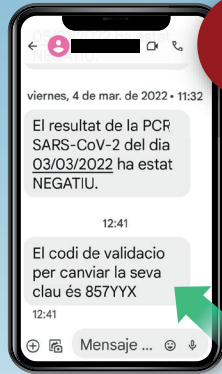

Descarrega't EL MEU HUB

i tingues sempre a mà
tota la informació de l'Hospital que necessites

Registra-t'hi amb menys d'un minut

Escaneja'm
per descarregar-te
l'aplicació

1

Descarrega't l'aplicació
El MeuHUB i "Accedeix
a l'Espai Personal".

2

Clica el text
"Registra't".

3

Introdueix les teves
dades. Se't demanarà
el CIP (Codi de la
Targeta Sanitària).
Clica "Enviar".

4

Un cop fet el registre,
clica el botó
"Sol·licitar Clau".

5

Rebràs un SMS al telèfon
indicat amb un codi que
has de recordar.

Rebràs un missatge a
l'adreça electrònica
indicada. Clica'n l'enllaç
corresponent.

6

Accediràs a una
pàgina en què hauràs
d'introduir-hi el codi
rebut per SMS.

7

Accediràs a una pàgina
en què hauràs de
crear-te la teva
contrasenya.