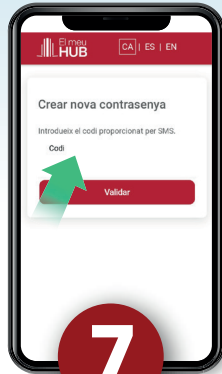

Descarrega't EL MEU HUB

i tingues sempre a mà
tota la informació de l'Hospital que necessites

Registra-t'hi amb menys d'un minut

Escaneja'm
per descarregar-te
l'aplicació

1

Descarrega't l'aplicació
El MeuHUB i "Accedeix
a l'Espai Personal".

2

Clica el text
"Registra't".

3

Introdueix les teves
dades. Se't demanarà
el CIP (Codi de la
Targeta Sanitària).
Clica "Enviar".

4

Un cop fet el registre,
clica el botó
"Sol·licitar Clau".

5

Rebràs un SMS al telèfon
indicat amb un codi que
has de recordar.

Rebràs un missatge a
l'adreça electrònica
indicada. Clica'n l'enllaç
corresponent.

6

Accediràs a una
pàgina en què hauràs
d'introduir-hi el codi
rebut per SMS.

7

Accediràs a una pàgina
en què hauràs de
crear-te la teva
contrasenya.