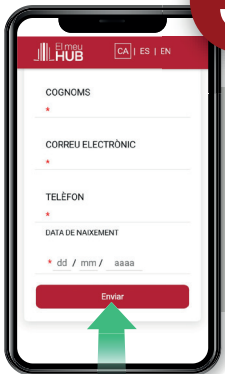

Descarrega't EL MEU HUB

i tingues sempre a mà
tota la informació de l'Hospital que necessites

Registra-t'hi amb menys d'un minut

Escaneja'm
per descarregar-te
l'aplicació

1

Descarrega't l'aplicació
El MeuHUB i "Accedeix
a l'Espai Personal".

2

Clica el text
"Registra't".

3

Introdueix les teves
dades. Se't demanarà
el CIP (Codi de la
Targeta Sanitària).
Clica "Enviar".

4

Un cop fet el registre,
clica el botó
"Sol·licitar Clau".

5

Rebràs un SMS al telèfon
indicat amb un codi que
has de recordar.