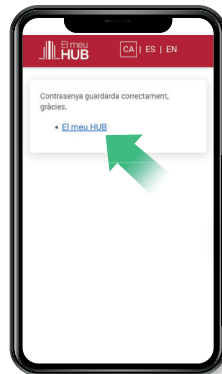

Descarrega't EL MEU HUB

i tingues sempre a mà
tota la informació de l'Hospital que necessites

Registra-t'hi amb menys d'un minut

Escaneja'm
per descarregar-te
l'aplicació

1

Descarrega't l'aplicació
El MeuHUB i "Accedeix
a l'Espai Personal".

2

Clica el text
"Registra't".

3

Introdueix les teves
dades. Se't demanarà
el CIP (Codi de la
Targeta Sanitària).
Clica "Enviar".

4

Un cop fet el registre,
clica el botó
"Sol·licitar Clau".

5

Rebràs un SMS al telèfon
indicat amb un codi que
has de recordar.

Rebràs un missatge a
l'adreça electrònica
indicada. Clica'n l'enllaç
corresponent.

6

Accediràs a una
pàgina en què hauràs
d'introduir-hi el codi
rebut per SMS.

7

Accediràs a una pàgina
en què hauràs de
crear-te la teva
contrasenya.

8

9

Amb la contra-
senya creada,
torna a "Accedir a
l'Espai Personal".